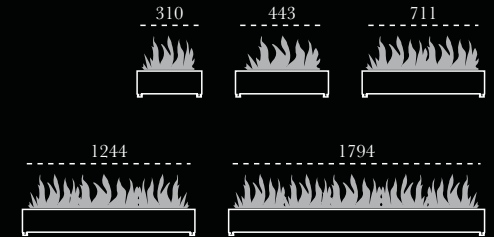

insert brasero, installation extérieure  
Kohlenbeckeneinsatz, Installation außen

## Focus 40|60|80|130|180

inserts brasero, installation interne ou externe  
Kohlenbeckeneinsatz, Installation innen oder außen

insert brasero, installation intérieure  
Kohlenbeckeneinsatz, Installation innen