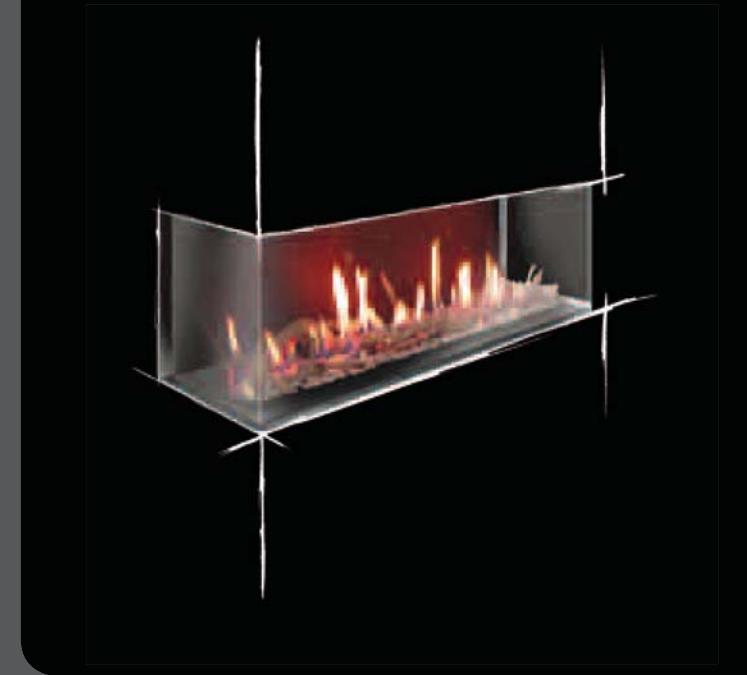

cadre, un face
Einfassung, eine Sichtseite

grill-less, un face avec lumières led
grill-less, eine Sichtseite mit LED-Leuchten

Venezia 90 | 130

inserts de cheminée avec conduit coaxial
Kamineinsätze mit Koaxialrohrleitungen

frameless, double-face
frameless, zwei Sichtseiten

frameless, un face
frameless, eine Sichtseite

Venezia 200

inserts de cheminée avec conduit coaxial
Kamineinsätze mit Koaxialrohrleitungen

frameless, coin droit
frameless, rechte Ecke

Venezia corner 90 | 130

inserts de cheminée avec conduit coaxial
Kamineinsätze mit Koaxialrohrleitungen

frameless, coin gauche
frameless, linke Ecke

frameless, mur à 3 faces
frameless, 3 Gesichter Wand

frameless, mur à 3 faces
frameless, 3 Gesichter Wand

frameless, mur à 3 faces
frameless, 3 Gesichter Wand

Venezia 90f | 130f

inserts de cheminée avec conduit coaxial
Kamineinsätze mit Koaxialrohrleitungen

frameless, 3 côtés de la péninsule
frameless, 3 Seiten der Halbinsel