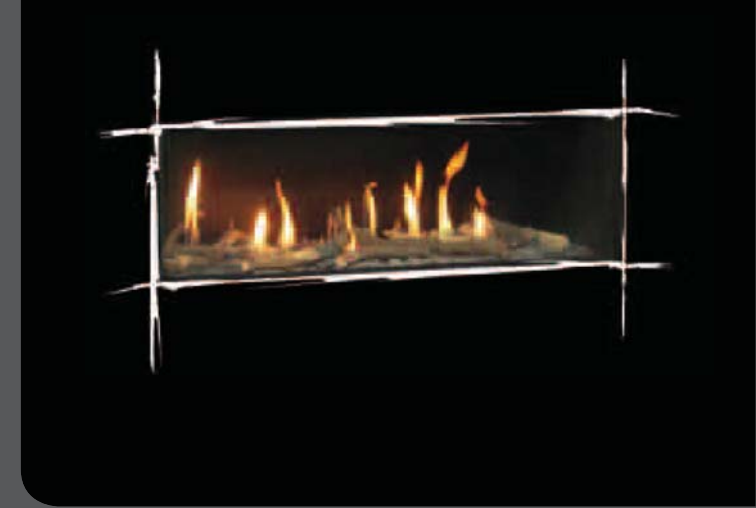

Venezia 90w | 90i | 90p

inserts de cheminée avec conduit coaxial
Kamineinsätze mit Koaxialrohrleitungen