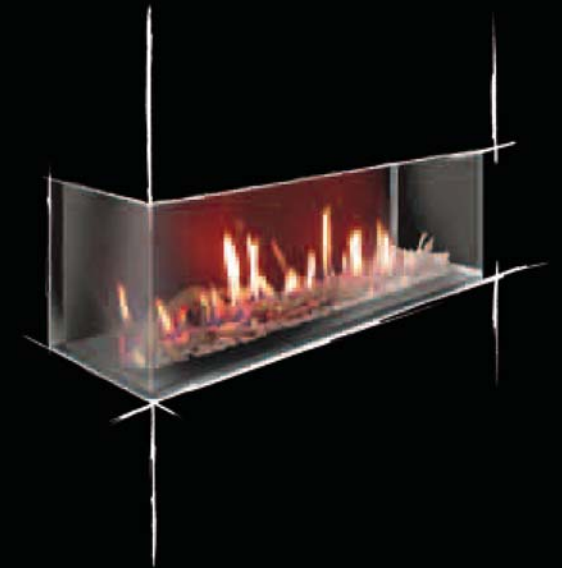

cadre, un face
Einfassung, eine Sichtseite

grill-less, un face avec lumières led
grill-less, eine Sichtseite mit LED-Leuchten

Venezia 90 | 130

inserts de cheminée avec conduit coaxial
Kamineinsätze mit Koaxialrohrleitungen

frameless, double-face
frameless, zwei Sichtseiten

frameless, un face
frameless, eine Sichtseite

Venezia 200

inserts de cheminée avec conduit coaxial
Kamineinsätze mit Koaxialrohrleitungen

frameless, coin droit
frameless, rechte Ecke

Venezia corner 90 | 130

inserts de cheminée avec conduit coaxial
Kamineinsätze mit Koaxialrohrleitungen

frameless, coin gauche
frameless, linke Ecke

frameless, mur à 3 faces
frameless, 3 Gesichter Wand

frameless, mur à 3 faces
frameless, 3 Gesichter Wand

frameless, mur à 3 faces
frameless, 3 Gesichter Wand

Venezia 90f | 130f

inserts de cheminée avec conduit coaxial
Kamineinsätze mit Koaxialrohrleitungen

frameless, 3 côtés de la péninsule
frameless, 3 Seiten der Halbinsel