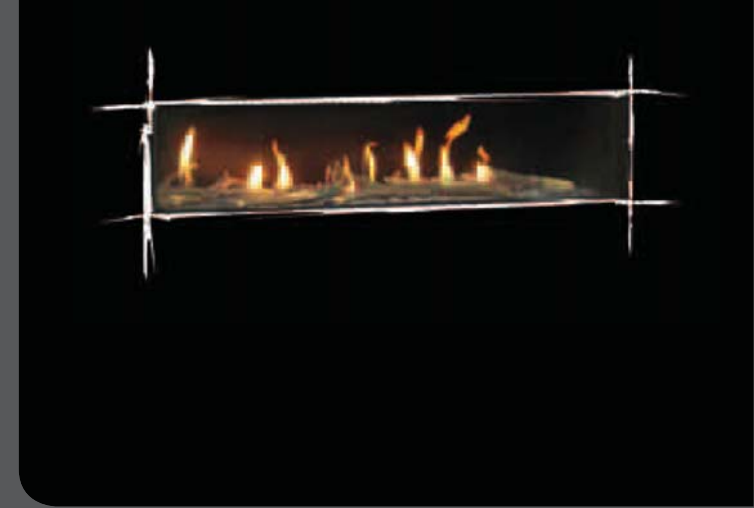

cadre, un face
Einfassung, eine Sichtseite

grill-less, un face avec lumières led
grill-less, eine Sichtseite mit LED-Leuchten

Venezia 90 | 130

inserts de cheminée avec conduit coaxial
Kamineinsätze mit Koaxialrohrleitungen

frameless, double-face
frameless, zwei Sichtseiten

frameless, un face
frameless, eine Sichtseite

Venezia 200

inserts de cheminée avec conduit coaxial
Kamineinsätze mit Koaxialrohrleitungen

frameless, coin droit
frameless, rechte Ecke

Venezia corner 90 | 130

inserts de cheminée avec conduit coaxial
Kamineinsätze mit Koaxialrohrleitungen

frameless, coin gauche
frameless, linke Ecke

frameless, mur à 3 faces
frameless, 3 Gesichter Wand

frameless, mur à 3 faces
frameless, 3 Gesichter Wand

frameless, mur à 3 faces
frameless, 3 Gesichter Wand

Venezia 90f | 130f

inserts de cheminée avec conduit coaxial
Kamineinsätze mit Koaxialrohrleitungen

frameless, 3 côtés de la péninsule
frameless, 3 Seiten der Halbinsel